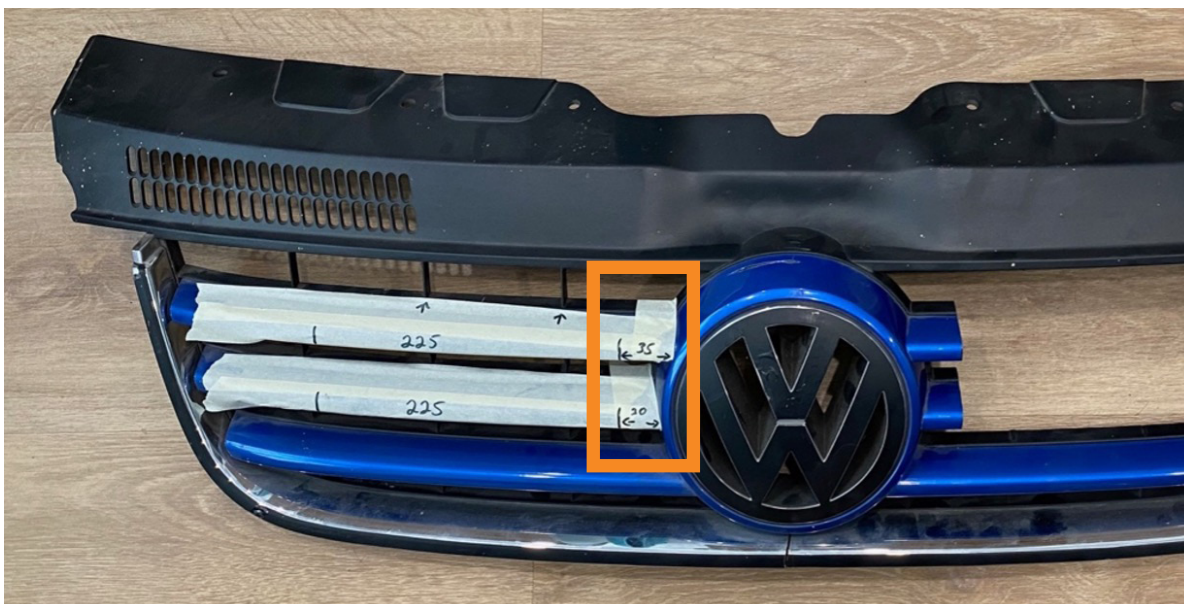

## Ausschnitt

Am Kühlergrill wird am VW-Zeichen mit der Messung begonnen:

Strebe oben: 35mm

Strebe unten: 30mm

Dies ist an der anderen Seite gleich auszuführen.

Bild 1