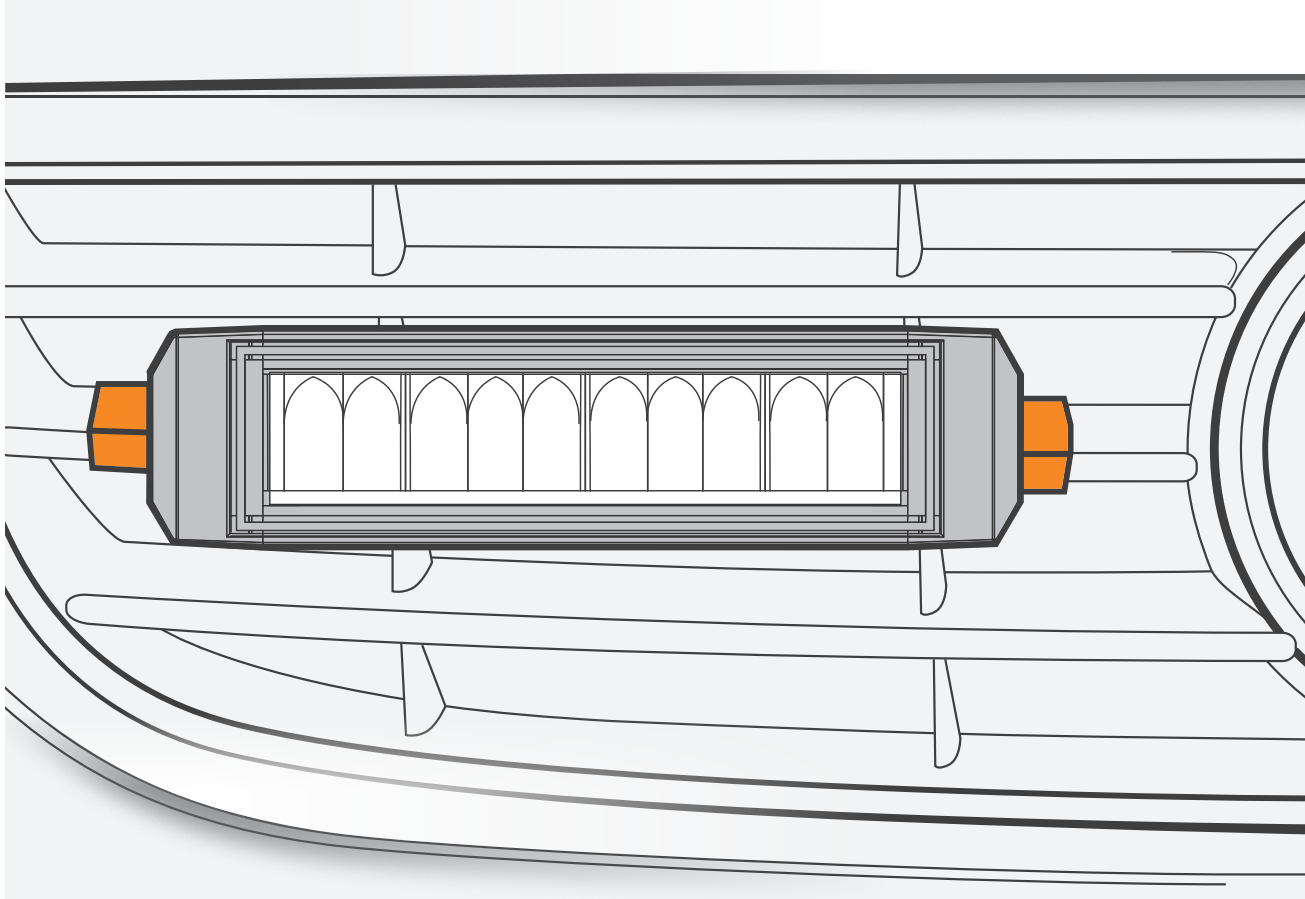

# INTEGRATIONS-KIT

Kühlergrillhalterung für Scheinwerfer  
T5.1 Multivan

# INTEGRATIONS-KIT

Kühlergrillhalterung für Scheinwerfer | T5.1 Multivan

Danke, dass Du Dich für ein Produkt von LTPRTZ entschieden hast. Bitte lies Dir diese Anleitung vor der Montage genauestens durch. LTPRTZ ist für keinerlei Schäden bei der Montage des Produktes an deinem Fahrzeug mit dieser Montageanleitung haftbar. Bitte kontaktiere uns gerne bei jeglichen Fragen zur Befestigung des Halters.

## WICHTIGE HINWEISE

Es ist wichtig, dass alle LTPRTZ Produkte richtig und sicher an Deinem Fahrzeug installiert werden. Falsch installierte Bauteile können einen Verkehrsunfall verursachen und Deine Sicherheit und Gesundheit sowie jene Dritter gefährden. Dies kann in Extremfällen zu schweren bis lebensgefährlichen Verletzungen führen.