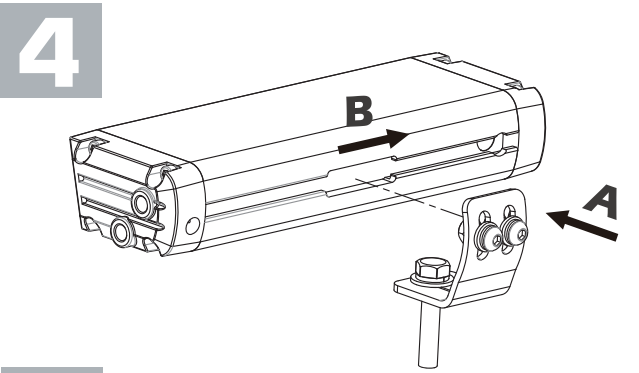

Installation für die Bodenbefestigung Installation for BOTTOM bracket

Überprüfen Sie den Lieferumfang
Check your box

①		1PC
②		2PCS
③		2PCS
④		2PCS
⑤		2PCS
⑥		4PCS
⑦		4PCS
⑧		4PCS
⑨		2PCS
⑩		1PC

Für die Montage benötigen Sie
You should prepare

Montageanleitung
Let's start

LTPRTZ FLAT-X
9/16/23/30/44 Zoll

Installation für die Seitenbefestigung Installation for SIDE bracket

Überprüfen Sie den Lieferumfang
Check your box

①		1PC
②		1PC
③		1PC
④		6PCS
⑤		6PCS
⑥		4PCS
⑦		2PCS
⑧		2PCS
⑨		1PC