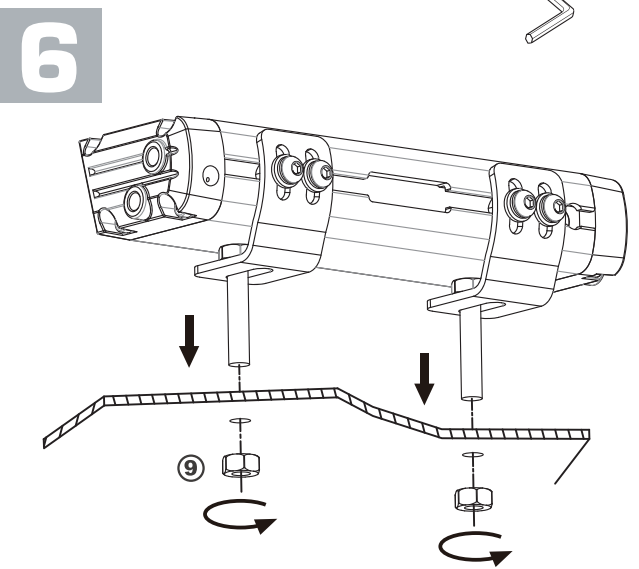

Installation für die Bodenbefestigung Installation for BOTTOM bracket

Überprüfen Sie den Lieferumfang
Check your box

①		1PC
②		2PCS
③		2PCS
④		2PCS
⑤		2PCS
⑥		4PCS
⑦		4PCS
⑧		4PCS
⑨		2PCS
⑩		1PC

Für die Montage benötigen Sie
You should prepare

Montageanleitung
Let's start

LTPRTZ FLAT-X
9/16/23/30/44 Zoll

Installation für die Seitenbefestigung Installation for SIDE bracket

Überprüfen Sie den Lieferumfang
Check your box

①		1PC
②		1PC
③		1PC
④		6PCS
⑤		6PCS
⑥		4PCS
⑦		2PCS
⑧		2PCS
⑨		1PC

Für die Montage benötigen Sie
You should prepare

Montageanleitung
Let's start

LTPRTZ

LTPRTZ FLAT-X
9/16/23/30/44 Zoll