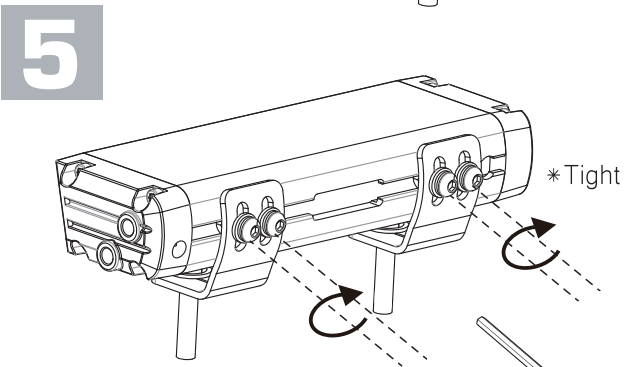

Installation für die Bodenbefestigung Installation for BOTTOM bracket

Überprüfen Sie den Lieferumfang
Check your box

①		1PC
②		2PCS
③		2PCS
④		2PCS
⑤		2PCS
⑥		4PCS
⑦		4PCS
⑧		4PCS
⑨		2PCS
⑩		1PC

Für die Montage benötigen Sie
You should prepare

Montageanleitung
Let's start

LTPRTZ FLAT-X
9/16/23/30/44 Zoll

Installation für die Seitenbefestigung Installation for SIDE bracket

Überprüfen Sie den Lieferumfang
Check your box

①		1PC
②		1PC
③		1PC
④		6PCS
⑤		6PCS
⑥		4PCS
⑦		2PCS
⑧		2PCS
⑨		1PC