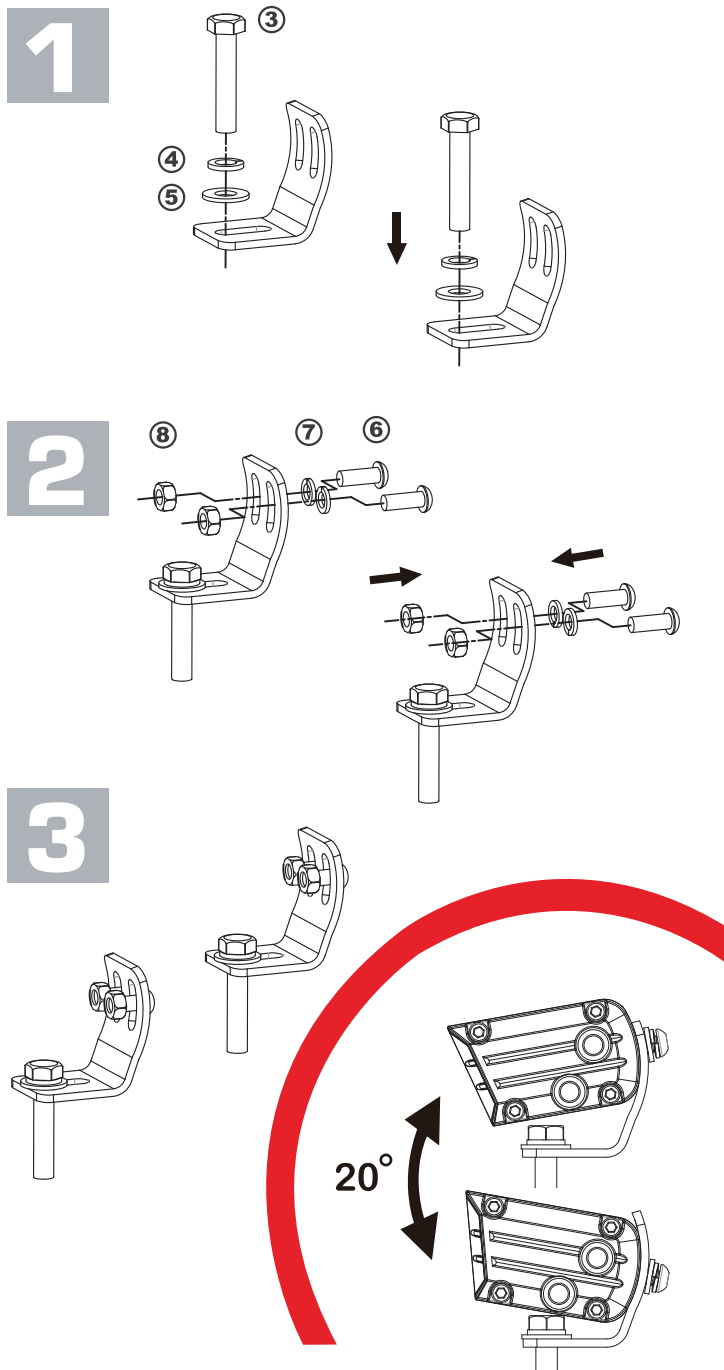

Installation für die Bodenbefestigung Installation for BOTTOM bracket

Überprüfen Sie den Lieferumfang
Check your box

①		1PC
②		2PCS
③		2PCS
④		2PCS
⑤		2PCS
⑥		4PCS
⑦		4PCS
⑧		4PCS
⑨		2PCS
⑩		1PC

Für die Montage benötigen Sie
You should prepare

Montageanleitung
Let's start

LTPRTZ FLAT-X
9/16/23/30/44 Zoll

Installation für die Seitenbefestigung Installation for SIDE bracket

Überprüfen Sie den Lieferumfang
Check your box

①		1PC
②		1PC
③		1PC
④		6PCS
⑤		6PCS
⑥		4PCS
⑦		2PCS
⑧		2PCS
⑨		1PC

Für die Montage benötigen Sie
You should prepare

Montageanleitung
Let's start

LTPRTZ

LTPRTZ FLAT-X
9/16/23/30/44 Zoll