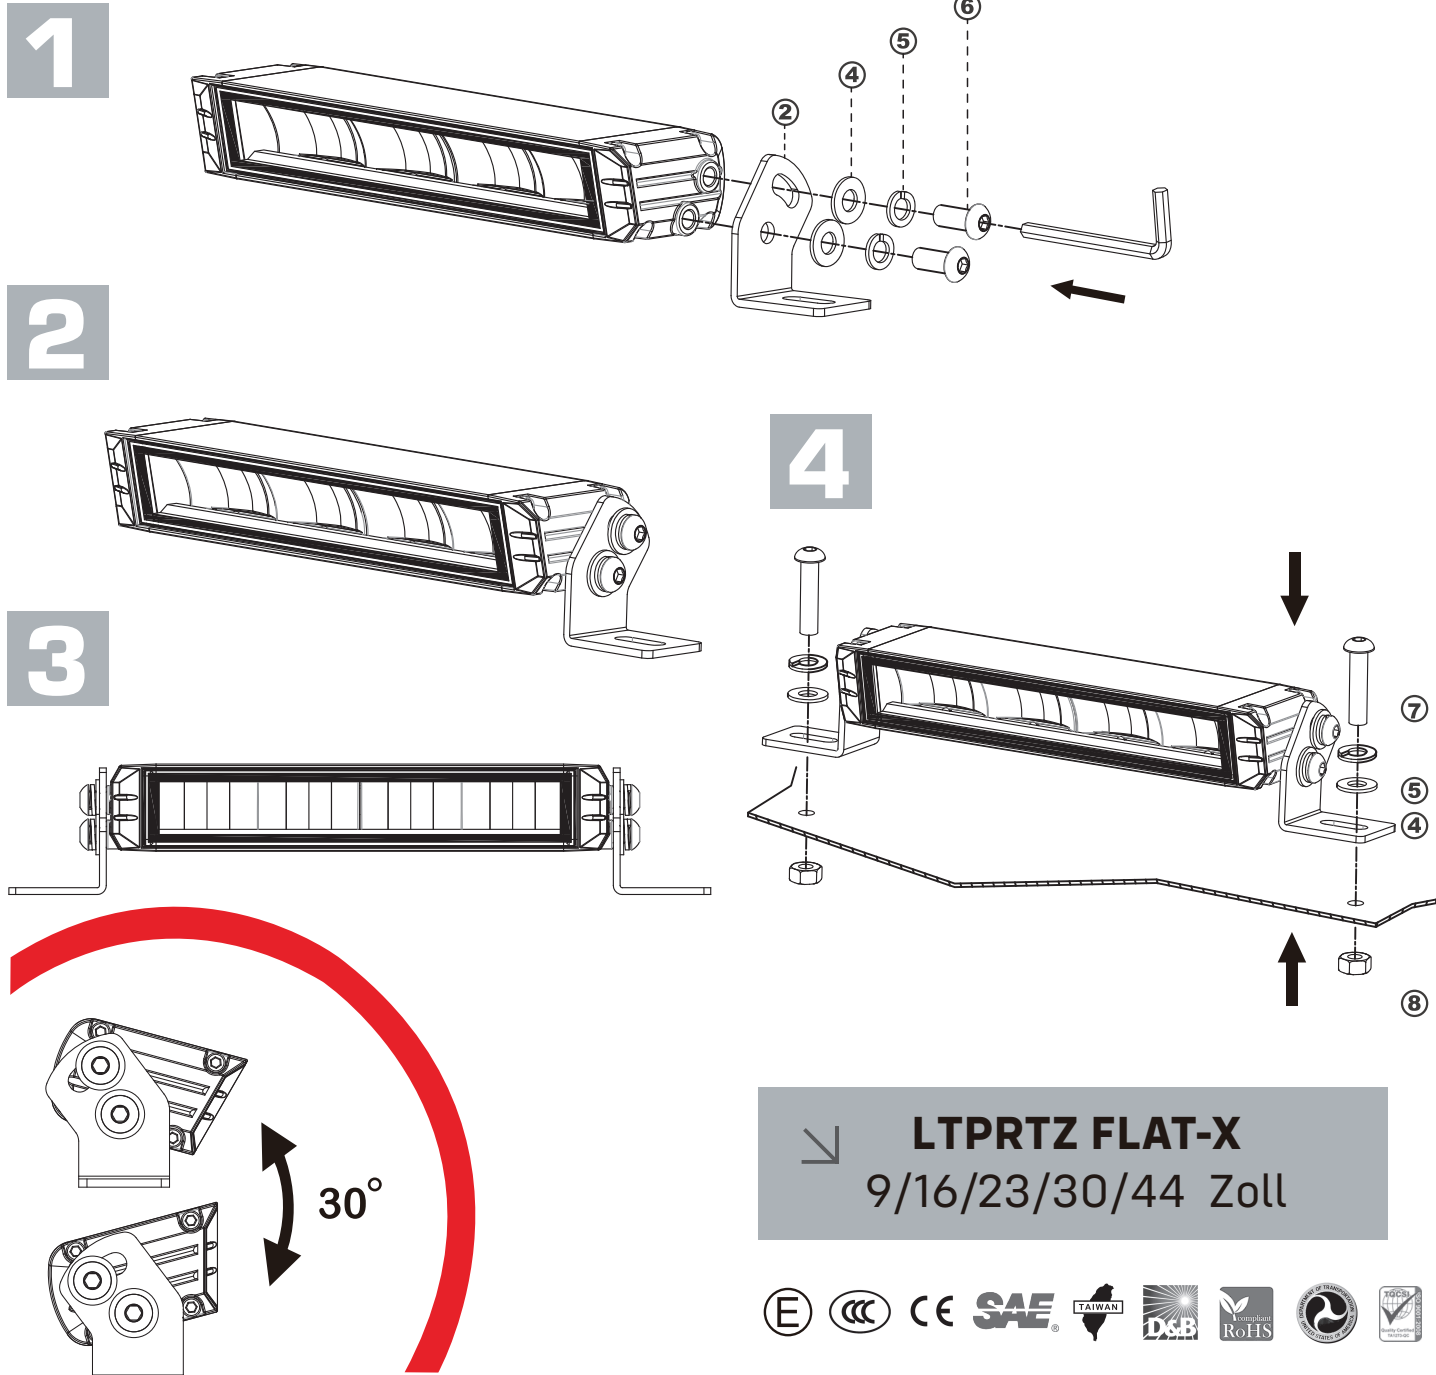

Installation für die Bodenbefestigung Installation for BOTTOM bracket

Überprüfen Sie den Lieferumfang
Check your box

①		1PC
②		2PCS
③		2PCS
④		2PCS
⑤		2PCS
⑥		4PCS
⑦		4PCS
⑧		4PCS
⑨		2PCS
⑩		1PC

Für die Montage benötigen Sie
You should prepare

Montageanleitung
Let's start

LTPRTZ FLAT-X
9/16/23/30/44 Zoll

Installation für die Seitenbefestigung Installation for SIDE bracket

Überprüfen Sie den Lieferumfang
Check your box

①		1PC
②		1PC
③		1PC
④		6PCS
⑤		6PCS
⑥		4PCS
⑦		2PCS
⑧		2PCS
⑨		1PC

Für die Montage benötigen Sie
You should prepare

Montageanleitung
Let's start

LTPRTZ

LTPRTZ FLAT-X
9/16/23/30/44 Zoll