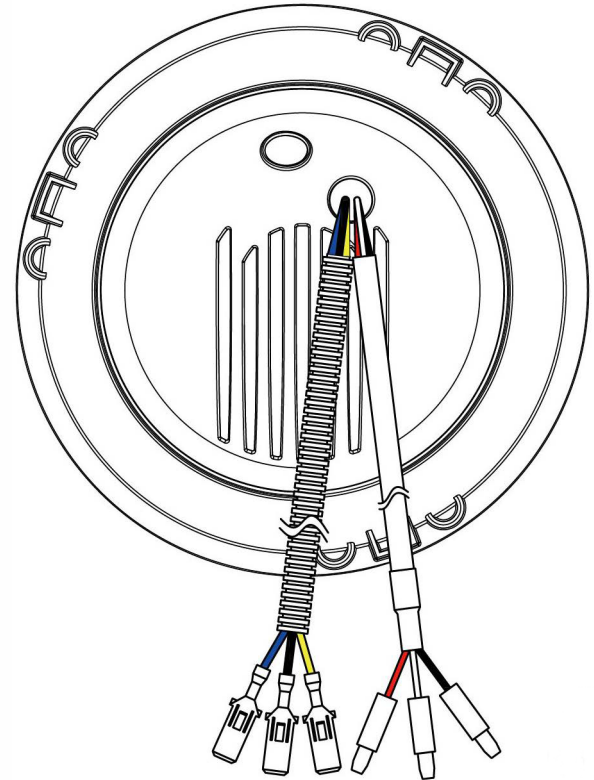

HL7-1 Prime 7 Zoll BI-LED-Hauptscheinwerfer

Für weitere Informationen zu unseren Produkten besuchen Sie unsere offizielle Firmenseite: www.ltpartz.com