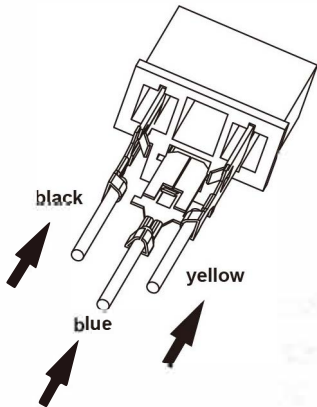

## LP-PXHL-7:

Tagfahr-, Positions-, Abblend-, Fernlicht

### H4-Stecker:

blaues Kabel = Abblendlicht (+)  
gelbes Kabel = Fernlicht (+)  
schwarzes Kabel = Masse (-)